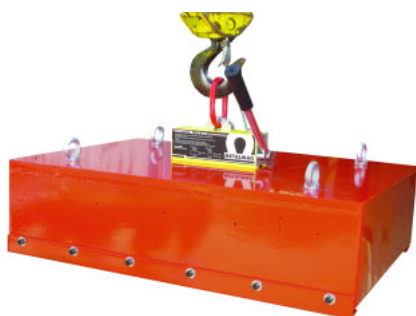

3
ANOS
GARANTIA

Levantador Magnético

de alta capacidade

 Produto Brasileiro

Trava de segurança

MODELO NOVO!
MUITO MAIS ROBUSTO!

Pólos magnéticos com formato que permite o levantamento tanto de peças planas como de perfis redondos

- Não necessitam de Energia Elétrica
- Construídos com Ímãs Permanentes de Altíssima Energia (Terras Raras)
- Alto Coeficiente de Segurança
- Ideais para a movimentação de: chapas, barras, tubos, estampos e outras peças ferrosas

Consulte-nos sobre os acessórios disponíveis, tais como Dispositivo para içamento Vertical ou Balancim para múltiplos Levantadores, para movimentação de peças longas ou chapas

Tecnologia
Metalmag
Hi-Flux!