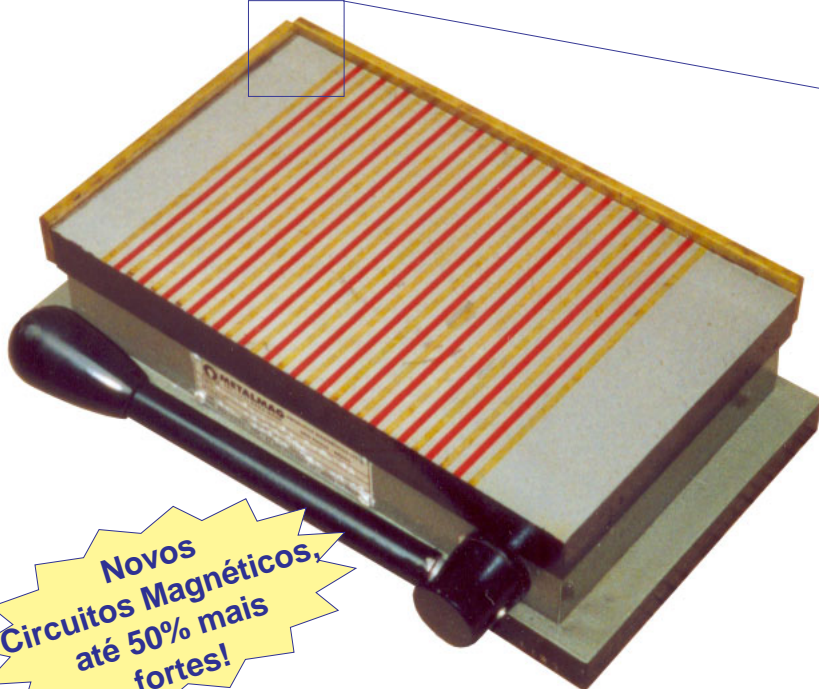

Placas Magnéticas para Fixação

tipo "Liga-Desliga"

Réguas de encosto reguláveis: padrão em todos os modelos retangulares

Novos Circuitos Magnéticos, até 50% mais fortes!

Construídas com Ímãs Permanentes de Neodímio-Ferro-Boro (Terras Raras), que oferecem elevado poder de fixação aliado a uma altíssima durabilidade

★Pólos Normais - para a grande maioria dos casos

★Pólos Finos - para peças menores

★Pólos Ultra-Finos - para peças muito pequenas

Alavanca de acionamento removível

- O meio mais rápido e eficiente de fixar peças em máquinas operatrizes
- Estrutura extremamente robusta, com alta rigidez para garantir maior precisão e melhor acabamento
- Não necessitam de energia elétrica, garantindo maior segurança à operação
- Vida útil praticamente eterna, com baixíssima manutenção
- Garantia Magnética Permanente