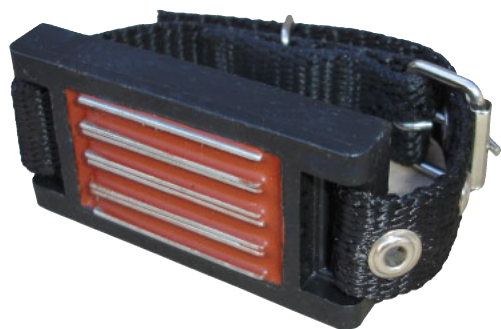

Pulseira Magnética

para manuseio de chapas

NOVO MODELO EM POLÍMERO ESPECIAL: carcaça mais leve, mais robusta e mais resistente a choques e torções

Uma das utilizações típicas: trabalhos em guilhotinas

luva não inclusa

- **Construção extremamente robusta e de alta durabilidade**
- **Dispositivo de segurança indispensável no manuseio e separação de chapas de aço**

- **Protege as mãos do operador contra as bordas cortantes das chapas**
- **Vendida com ou sem cadarço, além de cadarços avulsos**