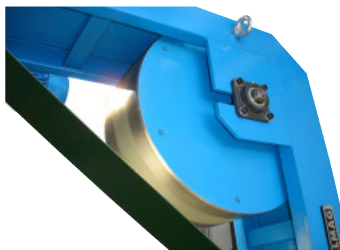

# Transportadores Magnéticos

 Produto Brasileiro

Transporte de latas, cheias ou vazias, com ou sem tampa ou fundo, a altas velocidades

Transportador de correia em PVC

Detalhes do rolo e trilho magnéticos

Correia taliscada opcional

Pés com regulagem de altura

Opção de desmagnetizador na saída

Transportador com regulagem de inclinação

Troca rápida de correia

- A solução para problemas de transporte de peças em geral
- Estrutura extremamente robusta
- Construídos com Ímãs Permanentes de alta Energia
- Elevadas velocidades de transporte
- Projetos e dimensões conforme as necessidades de cada cliente