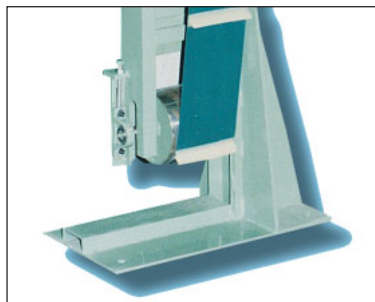

# Transportadores Magnéticos

 Produto Brasileiro

Transporte de latas, cheias ou vazias, com ou sem tampa ou fundo, a altas velocidades

Transportador de correia em PVC

Detalhes do rolo e trilho magnéticos

Correia taliscada opcional

Pés com regulagem de altura

Opção de desmagnetizador na saída

Transportador com regulagem de inclinação

Troca rápida de correia

- A solução para problemas de transporte de peças em geral
- Estrutura extremamente robusta
- Construídos com Ímãs Permanentes de alta Energia
- Elevadas velocidades de transporte
- Projetos e dimensões conforme as necessidades de cada cliente