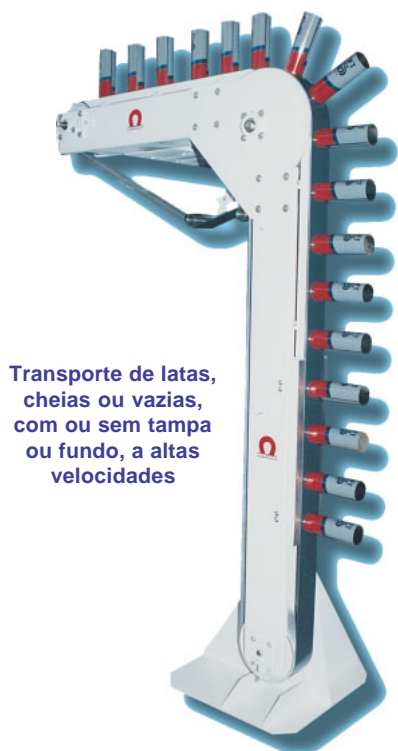

# Transportadores Magnéticos

 Produto Brasileiro

Transporte de latas, cheias ou vazias, com ou sem tampa ou fundo, a altas velocidades

Transportador de correia em PVC

Detalhes do rolo e trilho magnéticos

Correia taliscada opcional

Pés com regulagem de altura

Opção de desmagnetizador na saída

Transportador com regulagem de inclinação

Troca rápida de correia

- A solução para problemas de transporte de peças em geral
- Estrutura extremamente robusta
- Construídos com Ímãs Permanentes de alta Energia
- Elevadas velocidades de transporte
- Projetos e dimensões conforme as necessidades de cada cliente