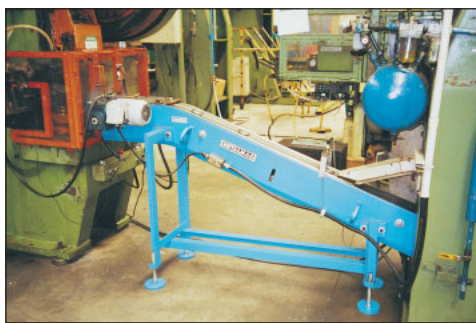

# Transportadores Magnéticos

 Produto Brasileiro

Transporte de latas, cheias ou vazias, com ou sem tampa ou fundo, a altas velocidades

Transportador de correia em PVC

Detalhes do rolo e trilho magnéticos

Correia taliscada opcional

Pés com regulagem de altura

Opção de desmagnetizador na saída

Transportador com regulagem de inclinação

Troca rápida de correia

- A solução para problemas de transporte de peças em geral
- Estrutura extremamente robusta
- Construídos com Ímãs Permanentes de alta Energia
- Elevadas velocidades de transporte
- Projetos e dimensões conforme as necessidades de cada cliente